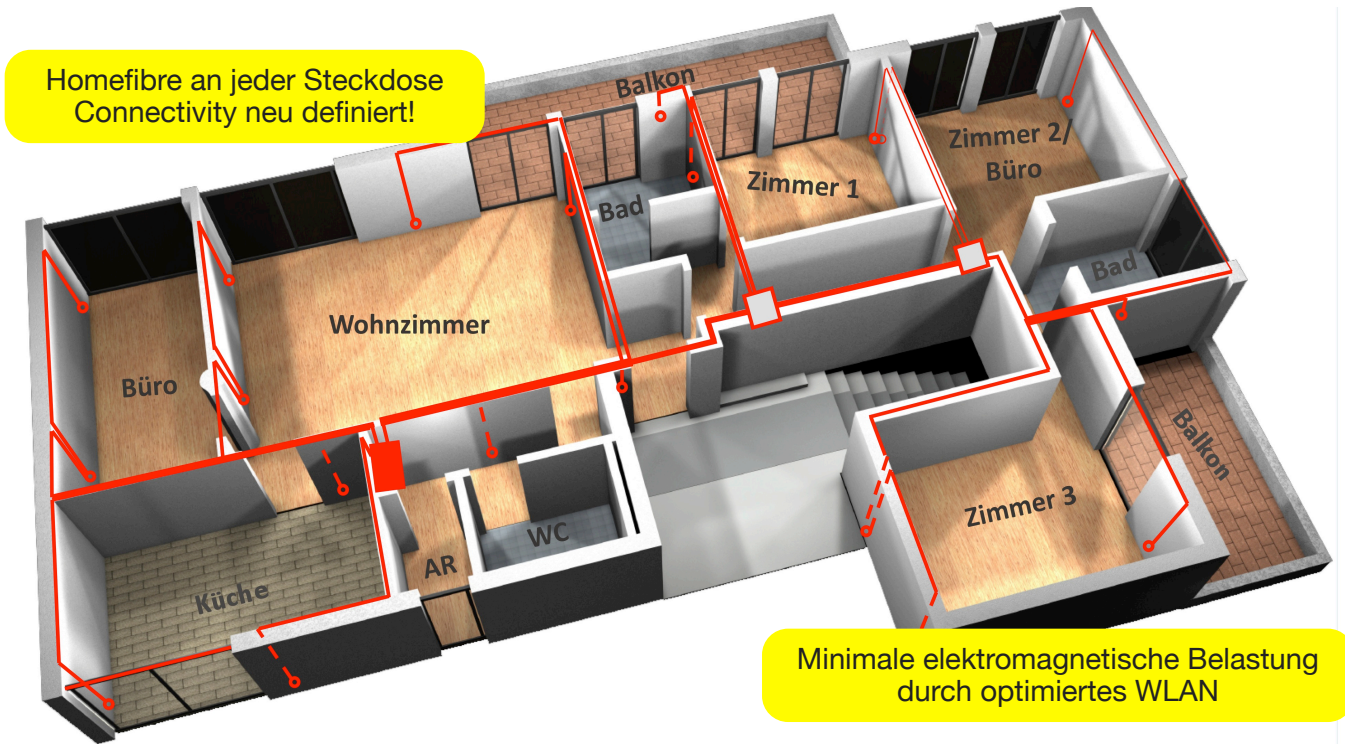

Mehr Verbindung - Geringe Investition - Mehr Sicherheit - Mehr Flexibilität - Mehr Qualität