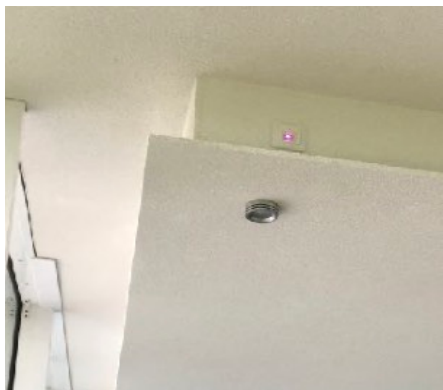

<https://www.moerisch.at>

Im Genießerhotel Mörisch wurde die gesamte hausinterne WLAN Versorgung optimiert. Um in jedem Zimmer optimale WLAN Versorgung und einen verkabelten LAN Anschluss zur Verfügung zu stellen, wurde in jedes Zimmer ein verkabelter WLAN Access Point in Unterputz- oder Aufputz Ausführung mit LAN Anschluss installiert.

Die Verkabelung war eine der größten Herausforderungen. Um jedes Zimmer mit einem Gigabit Kabel zu erschließen, wurde das POF Kabel von der Firma Elektro Christian Unterzaucher in die bestehenden Rohre der Elektroinstallation, der Koaxialverkabelung oder der Telefonleitungen eingezogen und an entsprechenden Verteilerschränken zusammengeführt. Die Systemarchitektur und Signalverteilung musste sich an den örtlichen Gegebenheiten orientieren. Um hier die richtigen Wege zu finden war absolute Ortskenntnis der vorhandenen Installation erforderlich.

DIE INSTALLATION

Netzwerk-Architektur:

Für die Netzwerkverkabelung wurden die vorhandene Elektroinstallation und die Verrohrung der Fernsehverkabelung genutzt. Dementsprechend wurden in den einzelnen Bauabschnitten Netzwerk-Cluster gebildet. Die Netzwerk-Switches wurden in den diversen Bauabschnitten untergebracht.

Das POF-Kabel wurde nachträglich über die bestehenden Rohre der Elektroinstallation und der Koaxialverkabelung im Hotel installiert.

DIE INSTALLATION

Die Gigabit-Switches der Netzwerk-Cluster wurden je nach verfügbarer Verkabelung örtlich angepasst untergebracht.