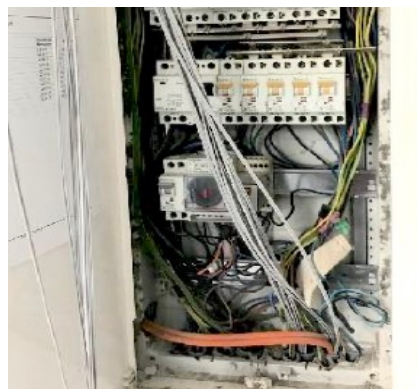

<https://www.moerisch.at>

Im Genießerhotel Mörisch wurde die gesamte hausinterne WLAN Versorgung optimiert. Um in jedem Zimmer optimale WLAN Versorgung und einen verkabelten LAN Anschluss zur Verfügung zu stellen, wurde in jedes Zimmer ein verkabelter WLAN Access Point in Unterputz- oder Aufputz Ausführung mit LAN Anschluss installiert.

Die Verkabelung war eine der größten Herausforderungen. Um jedes Zimmer mit einem Gigabit Kabel zu erschließen, wurde das POF Kabel von der Firma Elektro Christian Unterzaucher in die bestehenden Rohre der Elektroinstallation, der Koaxialverkabelung oder der Telefonleitungen eingezogen und an entsprechenden Verteilerschränken zusammengeführt. Die Systemarchitektur und Signalverteilung musste sich an den örtlichen Gegebenheiten orientieren. Um hier die richtigen Wege zu finden war absolute Ortskenntnis der vorhandenen Installation erforderlich.

DIE INSTALLATION

Netzwerk-Architektur:

Für die Netzwerkverkabelung wurden die vorhandene Elektroinstallation und die Verrohrung der Fernsehverkabelung genutzt. Dementsprechend wurden in den einzelnen Bauabschnitten Netzwerk-Cluster gebildet. Die Netzwerk-Switches wurden in den diversen Bauabschnitten untergebracht.

DIE INSTALLATION

Für die Verlegung des dünnen POF Kabels wurde sowohl die bestehende Elektroinstallation, so wie jede verfügbare Ritze genutzt. Sogar die erforderlichen Biegeradien wurden eingehalten.

Netzwerkcomponenten und Geräte wurden verdeckt in Nischen und hinter Abdeckungen montiert um in den historischen Räumen nicht zu stören.