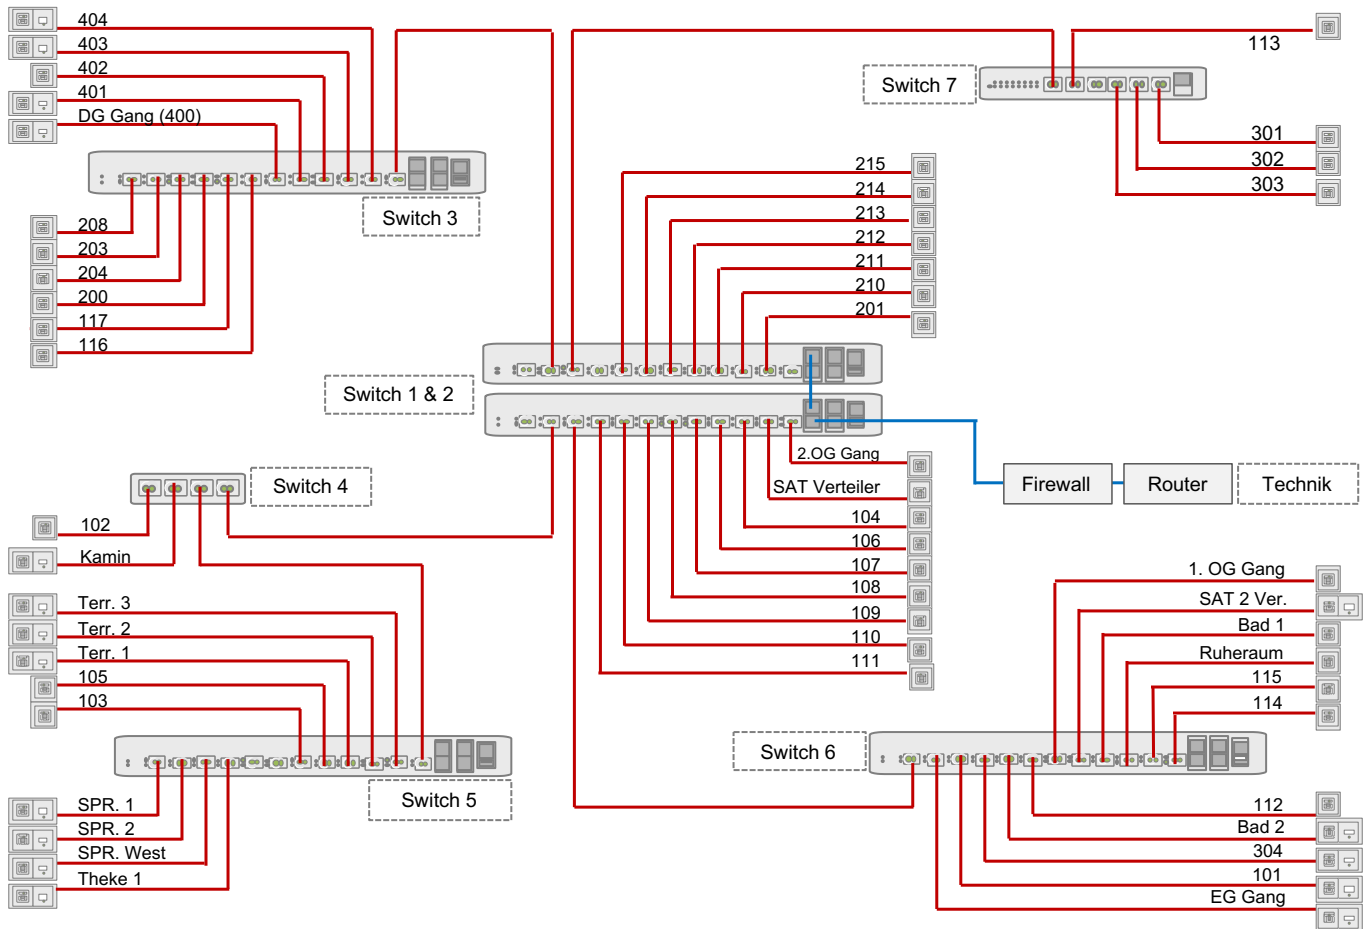

<https://www.moerisch.at>

Im Genießerhotel Mörisch wurde die gesamte hausinterne WLAN Versorgung optimiert. Um in jedem Zimmer optimale WLAN Versorgung und einen verkabelten LAN Anschluss zur Verfügung zu stellen, wurde in jedes Zimmer ein verkabelter WLAN Access Point in Unterputz- oder Aufputz Ausführung mit LAN Anschluss installiert.

Die Verkabelung war eine der größten Herausforderungen. Um jedes Zimmer mit einem Gigabit Kabel zu erschließen, wurde das POF Kabel von der Firma Elektro Christian Unterzaucher in die bestehenden Rohre der Elektroinstallation, der Koaxialverkabelung oder der Telefonleitungen eingezogen und an entsprechenden Verteilerschränken zusammengeführt. Die Systemarchitektur und Signalverteilung musste sich an den örtlichen Gegebenheiten orientieren. Um hier die richtigen Wege zu finden war absolute Ortskenntnis der vorhandenen Installation erforderlich.

DIE INSTALLATION

Netzwerk-Architektur:

Für die Netzwerkverkabelung wurden die vorhandene Elektroinstallation und die Verrohrung der Fernsehverkabelung genutzt. Dementsprechend wurden in den einzelnen Bauabschnitten Netzwerk-Cluster gebildet. Die Netzwerk-Switches wurden in den diversen Bauabschnitten untergebracht.

SCHLOSS PORCIA - SPITTAL AN DER DRAU

Das Schloss Porcia ist ein bekannter Renaissance-Bau und das Wahrzeichen der Stadt Spittal. Im Schloss befinden sich ein Volkskunde-Museum und diverse Veranstaltungsräume. Der schöne Renaissance-Innenhof wird im Sommer mit dem Theater des Ensemble Porcia zum Leben erweckt.