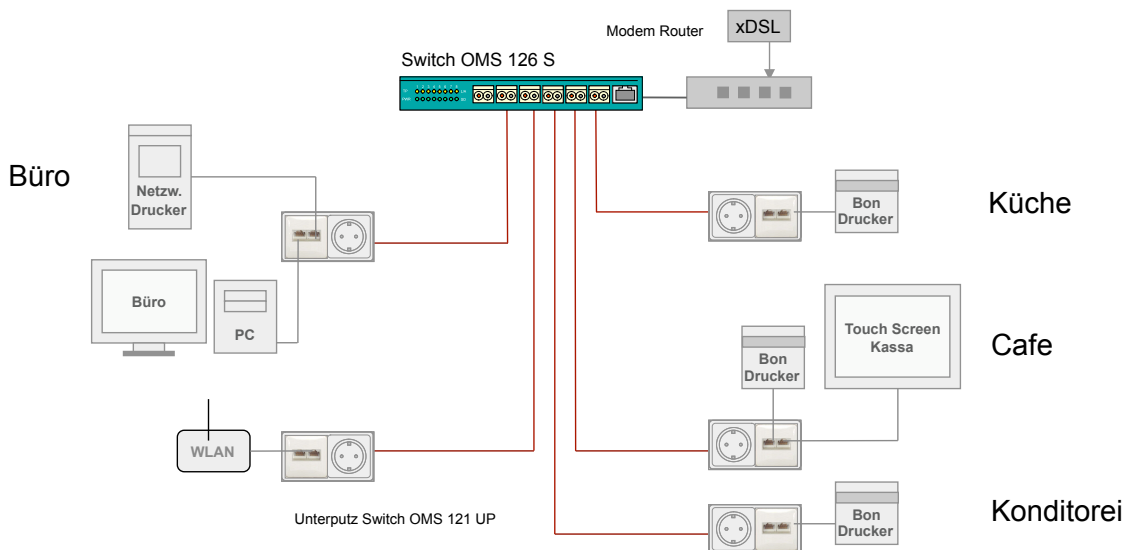

Beschreibung	Type	Menge
Optischer 6 Port Switch + RJ45 Gigabit Ethernet	OMS 126 S - 220	1
Optischer Unterputz Medienkonverter-Switch 100Mbps Plus Abdeckungen und Aufputzrahmen	OMS 121 UP -220	5
Optisches Kabel POF	RH 4002	200 m