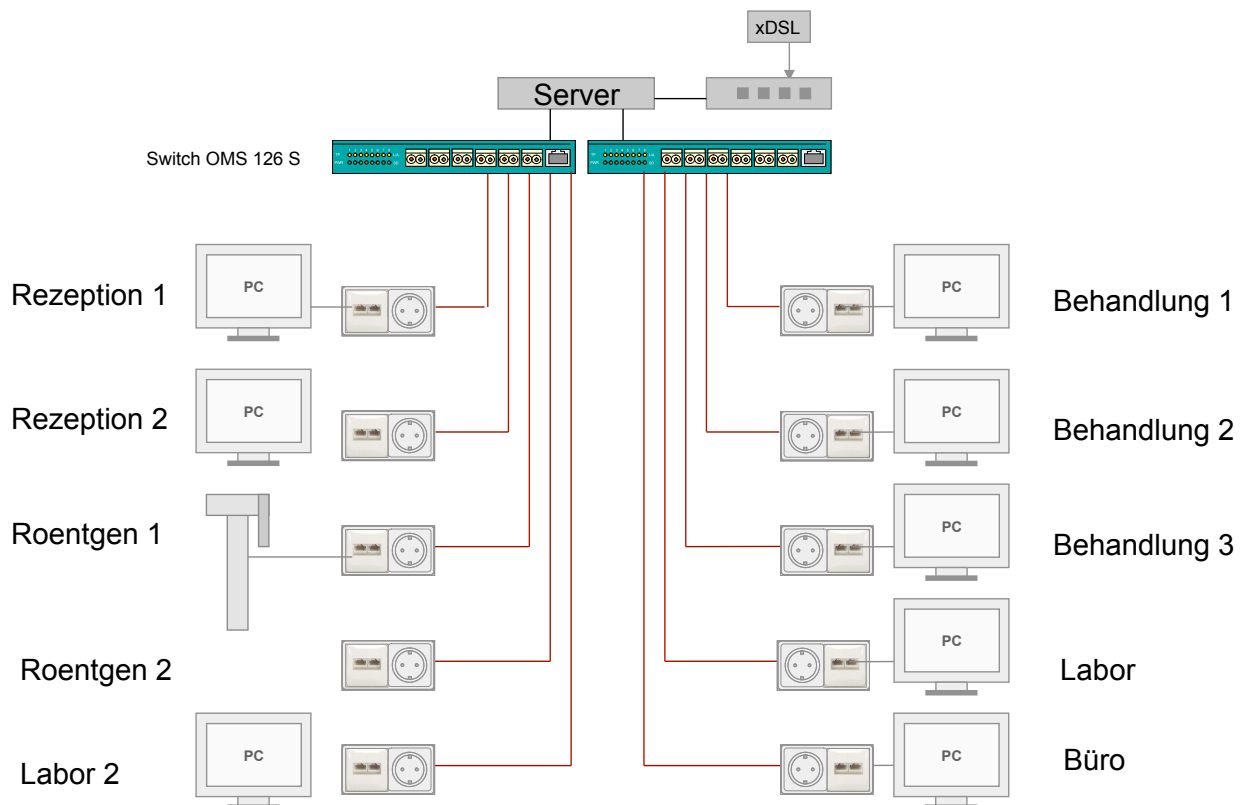

Optisches Netzwerk Zahnarzt Praxis

DAS PROJEKT:

Für eine Praxis, die in einem historischen Gebäude eingerichtet wurde, musste über eine bestehende Elektroinstallation eine Verbindung zu einem zentralen Server im Keller installiert werden.

Die Herausforderung:

Als Leerrohr war nur eine 20mm FX-Schlauch Verbindung von der Praxis in den Keller verfügbar, über die 10 Datenleitungen in den Keller gelegt werden sollten.

Die Lösung:

In den 20er FX Schlauch konnten von der Firma Gasser 10 POF Datenleitungen eingezogen werden. In der Ordination wurden 10 Datendosen über den zentralen Switch und den Server im Keller vernetzt.

Ausführender Projektpartner:

Firma Elektro Gasser - Winklern (A)

Hr. Mario Gasser

Installation: Zahnarzt Ordination

EMPFANG

Der Empfang ist direkt über das POF Kabel und einen optischen POF 2-fach Unterputz-Switch mit dem Server im Keller verbunden.

BEHANDLUNGSRaum

Auch die Behandlungsräume sowie Büro und Labor sind an das optische Netzwerk angebunden.

RÖNTGEN UND LABOR

Das Panoramaröntgen und das Kleinbildröntgen haben jeweils eine direkte Anbindung an den zentralen Server im Keller.