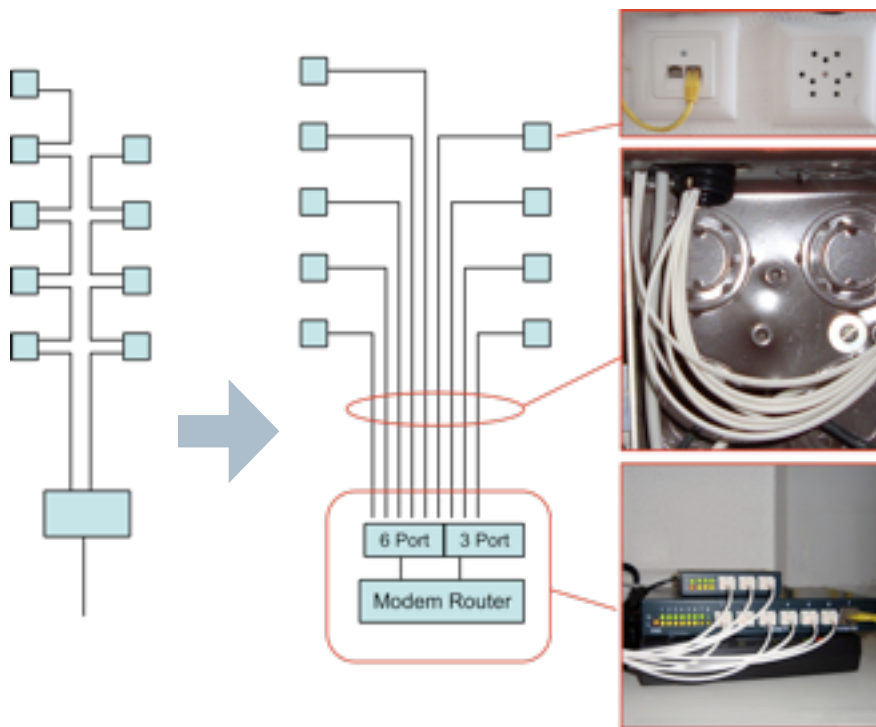

DAS PROJEKT:

Vertikale Zugangsverkabelung für einen schnellen Breitbandanschluss für Triple-Play Service (Internet, VoIP, IP-TV) in Basel (CH).

Die Herausforderung:

Installation eines sternförmigen Zugangsnetzwerkes ohne grobe Umbauarbeiten.

Die Lösung:

Nutzung der bestehenden alten Telefon-Baumverrohrung. Ersatz eines durchgeschlauferten Telefonkabels durch sternförmige Verkabelung mit POF Kabel.

Ausführender Projektpartner:
Firma OSS Informatik AG

Hr. Jean Ziegler

Bestand Installation:

Telefonsteckdosen in Baumstruktur hinter-einander geschaltet.

Nachteil: Keine unabhängige 100Mbps Breitband Anbindung pro Apartment möglich.

Die neue Lösung:

Anstatt der Telefonleitung werden pro Apartment ein-, in drei Fällen sogar zwei POF Kabel sternförmig vom Keller in die Wohnung installiert.

Hinter dem Zugangsmodem wurden die optischen POF Switches installiert. Von dort wird jedes Apartment sternförmig mit einer 100Mbps Leitung versorgt.

Durch den geringen Durchmesser der POF Kabel konnten 9 Leitungen durch ein bestehendes Rohr gezogen werden. Dadurch wurde eine Telefonleitung durch 9 POF Kabel ersetzt und jede Wohnung mit einer separaten Zugangsleitung versorgt.