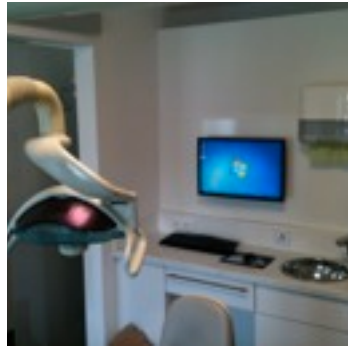

Ausführender Projektpartner:

Firma Elektro Gasser - Winklern (A)

Hr. Mario Gasser

Installation: Zahnarzt Ordination

EMPFANG

Der Empfang ist direkt über das POF Kabel und einen optischen POF 2-fach Unterputz-Switch mit dem Server im Keller verbunden.

BEHANDLUNGSRaum

Auch die Behandlungsräume sowie Büro und Labor sind an das optische Netzwerk angebunden.

RÖNTGEN UND LABOR

Das Panoramaröntgen und das Kleinbildröntgen haben jeweils eine direkte Anbindung an den zentralen Server im Keller.