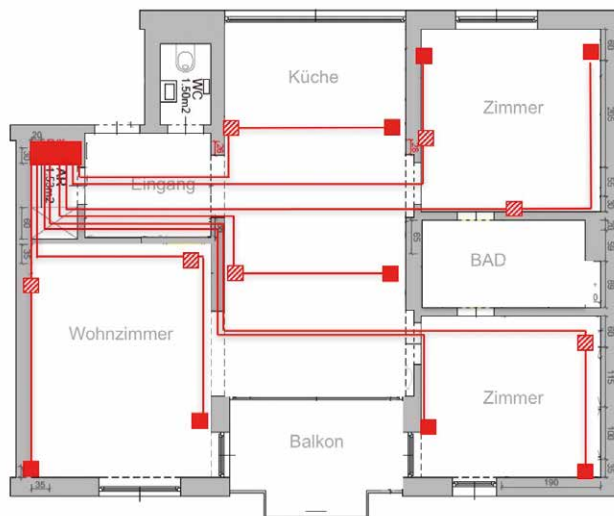

Mit POF-Lichtwellenleiter verkabelte Steckdosen und individuell aktivierbare WLAN-Cluster garantieren eine optimale Netzwerk Performance, heute und in Zukunft.

NEUBAU – EINFACHE & KOSTENGÜNSTIGE INSTALLATION

Die Basisausführung: Vorinstallation der POF Leitung

- Die POF Leitung wird gemeinsam mit der Elektroinstallation im selben Rohr eingezogen.
- Dadurch reduzieren sich die Installations- und Materialkosten.
- Bei einer Vielzahl von Steckdosen ist damit ein sicherer optischer Datenanschluss vorbereitet. Dieser kann individuell genutzt werden.